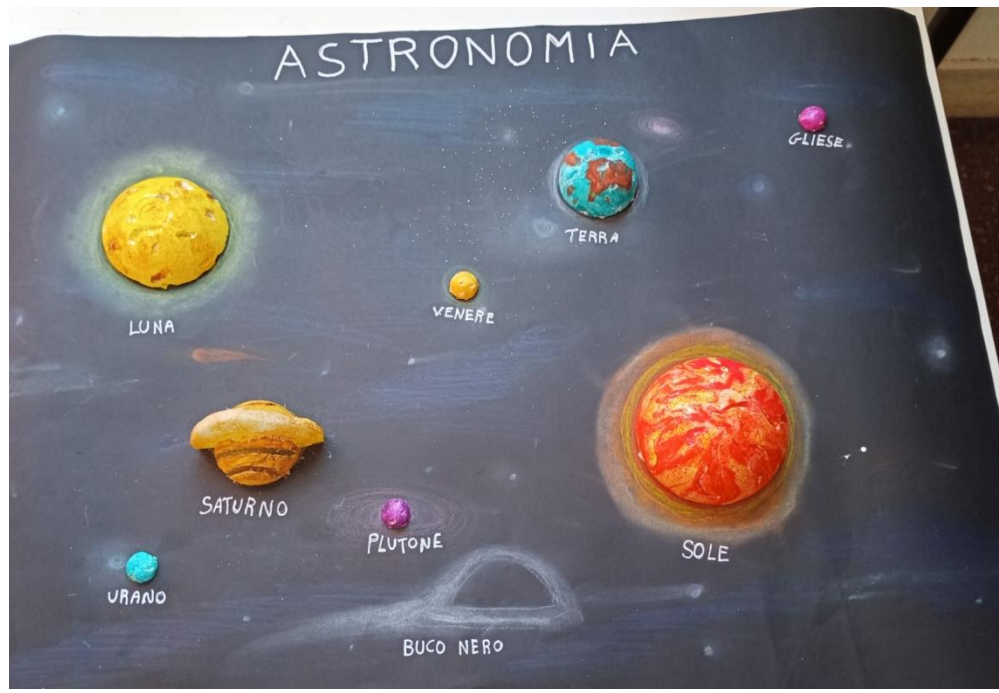

**“ Paesaggio lunare “di L. V.**

**Motivazione Menzione speciale: “ Pace, serenità e quiete è quanto trasmette il paesaggio lunare di Lorena. Una luna che resta immobile e imperturbabile, nonostante tutto il resto. Il resto intorno non smette di muoversi vorticosamente; grazie agli accostamenti cromatici, alla stratificazione dei materiali e al gioco di trasparenze, la composizione è d’effetto ed evocativa. Una luna ammiccante e un po’ vanitosa si prende la scena, si prende proprio il centro del cielo stellato, eleganti stelle comete indaffarate, le fanno da damigelle, pronte ad assecondare i suoi capricci, perché loro sanno bene quanto è lunatica la luna. “**